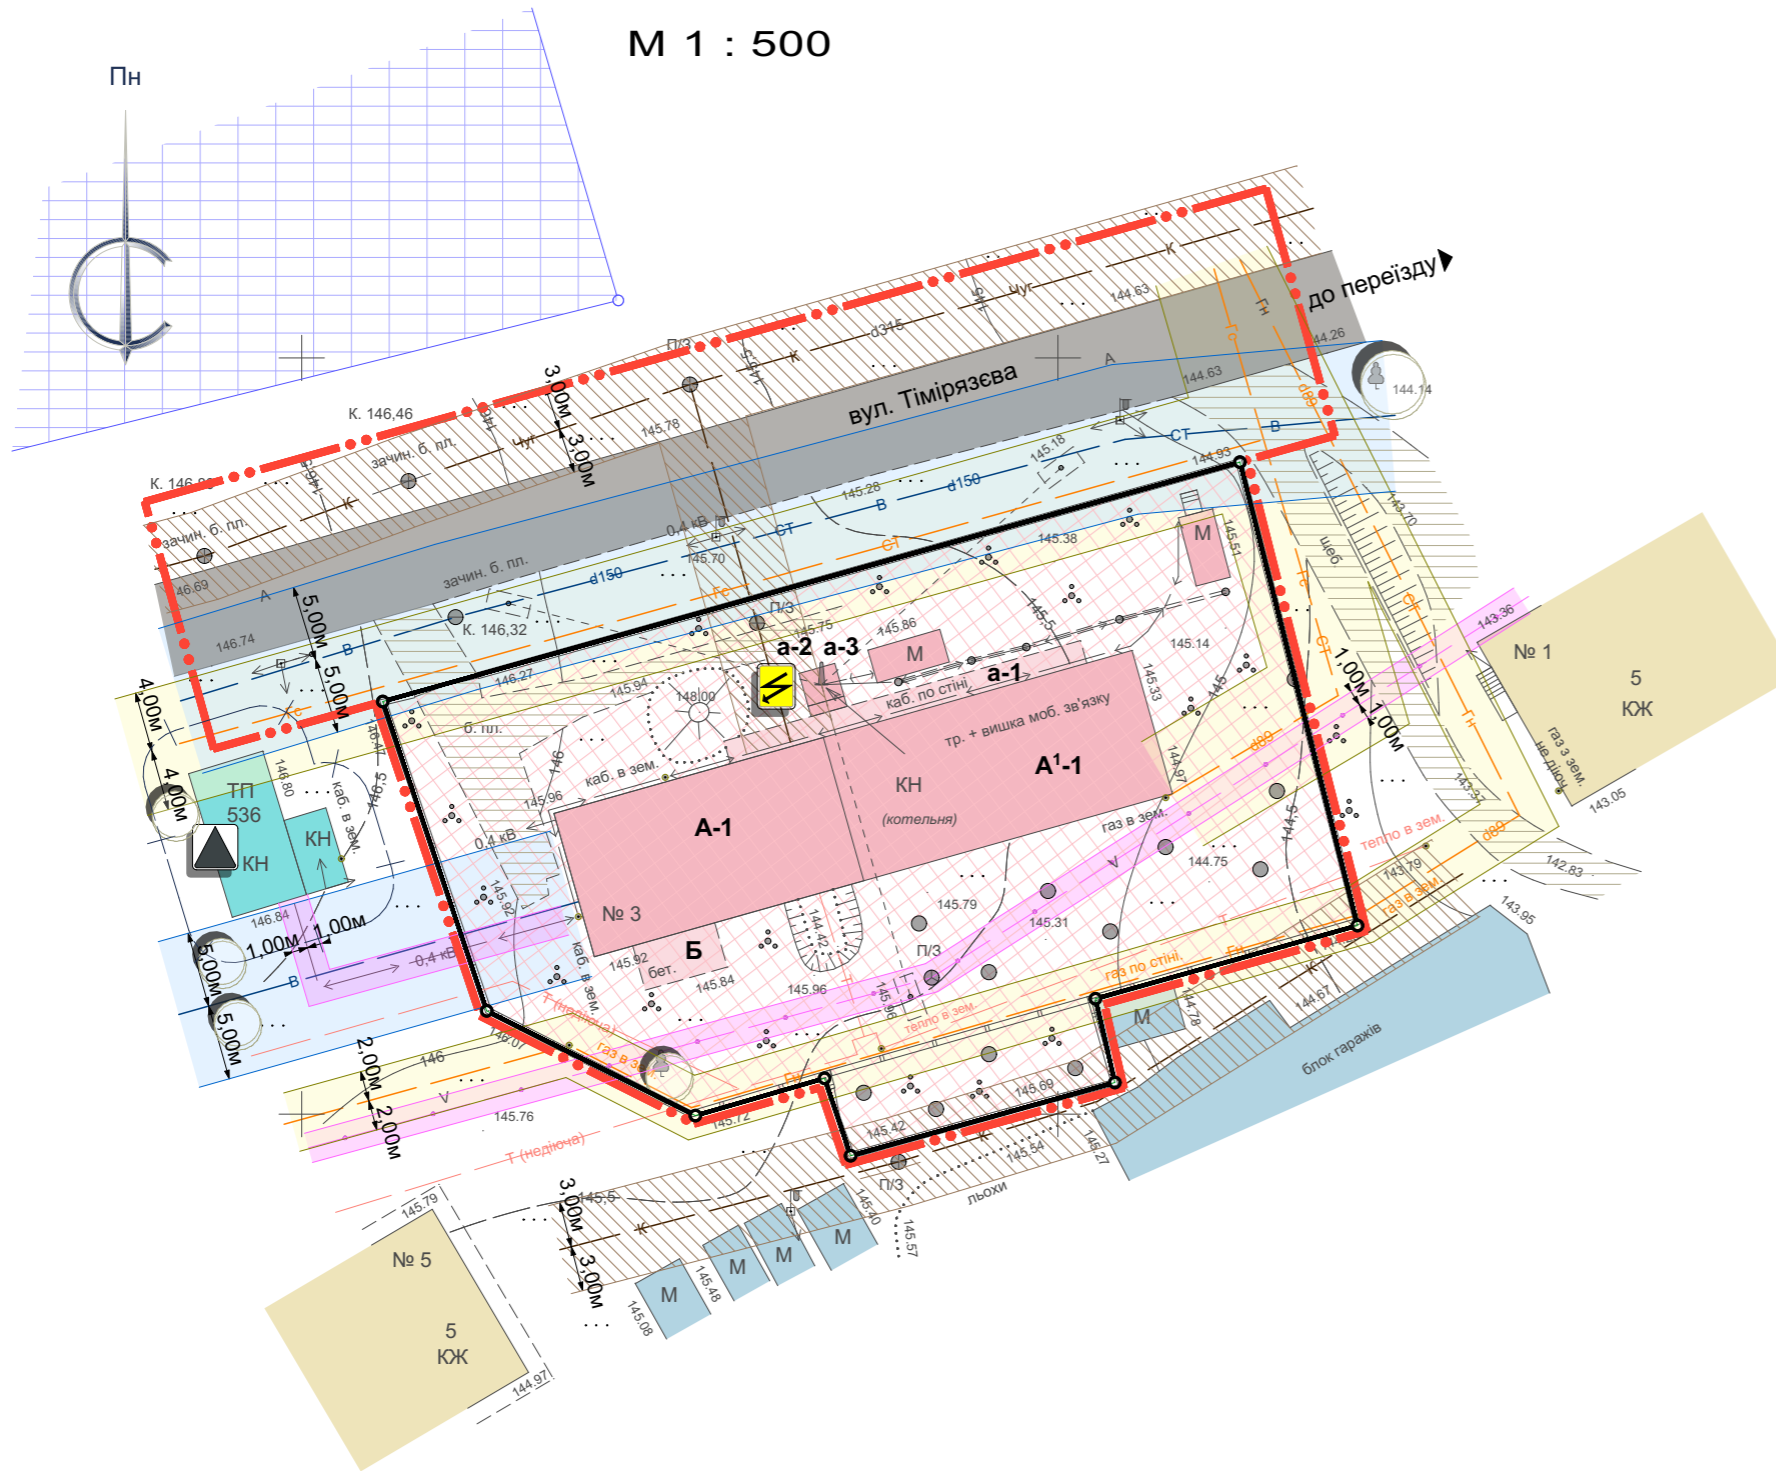

Схема сучасного використання території та схема існуючих обмежень у використанні земель

М 1 : 500

Ситуаційна схема

Місце території
детального планування

Умовні позначення:

- межа детального планування території
- межі земельної ділянки за кадастр. № 6325158200:00:013:0037 для будівництва та обслуговування інших будівель громадської забудови
- землі промисловості для обслуговування цеху швейно-трикотажного виробництва
- землі житлової та громадської забудови для будівництва та обслуговування інших будівель громадської забудови
- громадська забудова (колишня котельня)
- багатоквартирні житлові будинки
- гаражі
- споруда інженерного призначення (ТП)
- вулично дорожня мережа з твердим покриттям
- вулично дорожня мережа без твердого покриття
- каналізаційна мережа (охоронна зона 3,0м в обидві сторони)
- кабель зв'язку (охоронна зона 1,0м в обидві сторони)
- силовий кабель 0,4 кВ (охоронна зона 1,0м в обидві сторони)
- мережа електропостачання 0,4кВт (охоронна зона 2,0м в обидві сторони)
- теплові мережі (не діючі)
- мережа газопостачання середнього тиску (охоронна зона 4,0м в обидві сторони)
- мережа газопостачання низького тиску (охоронна зона 2,0м в обидві сторони)
- трансформаторна підстанція (охоронна зона 3,0м за периметром)
- вежа мобільного зв'язку

						Замовник: виконком Височанської селищної ради		
						Детальний план території, обмеженої вулицею Тімірязєва, об'єктами багатоквартирної житлової забудови та гаражами по вул. Тімірязєва в сел. Покотилівка Харківського району Харківської області		
Изм.	Кіл.	Лист	Недок	Підпис	Дата			
						ДЕТАЛЬНИЙ ПЛАН ТЕРИТОРІЇ		
						Стадія	Аркуш	Аркушів
						ДПТ	2	7
						Схема сучасного використання території та схема існуючих обмежень у використанні земель		
						ПП "ДОМІНІОН ХАРКІВ"		