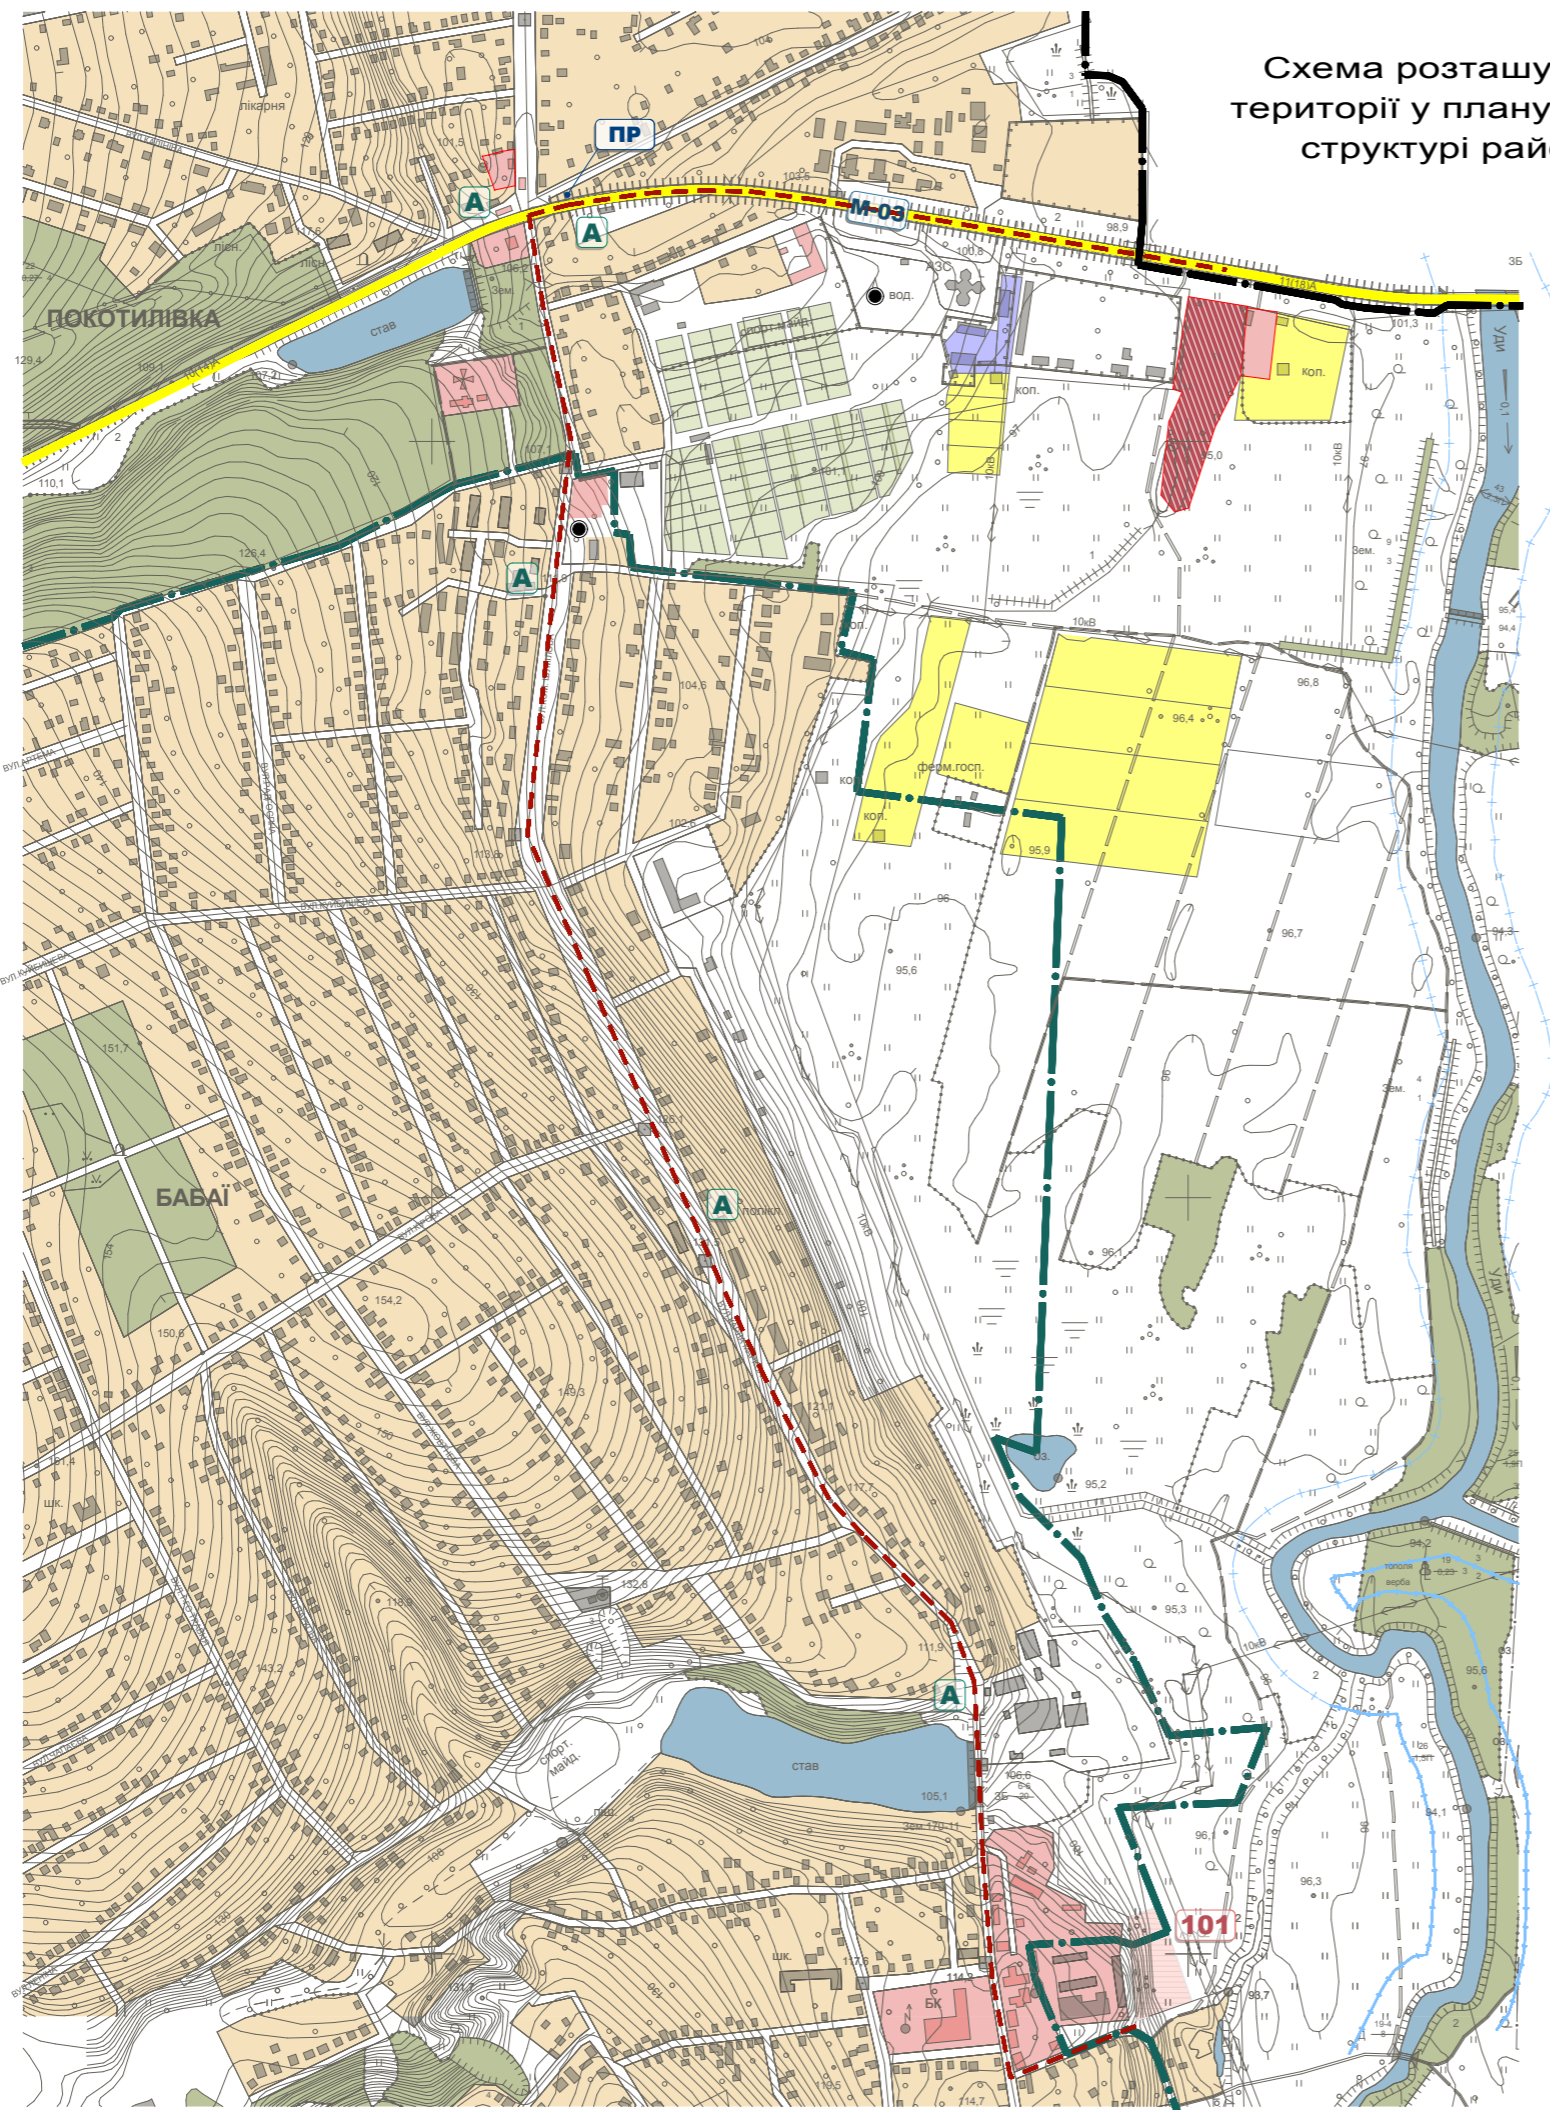

Схема розташування території у планувальній структурі району.

місце розташування об'єкту містобудування

Умовні позначення:

-  - межа міста Харків (орієнтовно)
-  - межа сел. Бабаї (орієнтовно)
-  - місце розташування об'єкту містобудування
-  - житлова садибна забудова
-  - громадська забудова
-  - землі сільськогосподарського призначення
-  - ділянки для індивідуального садівництва
-  - землі промисловості, транспорту
-  - зелені насадження
-  - водні об'єкти
-  - прибережна захисна смуга
-  - водонапірна башта, свердловина
-  - міжнародна автомобільна дорога Київ - Харків - Довжанський
-  - зупинка громадського транспорту (автобуса)
-  - пожежні резервуари (проект)
-  - пожежне депо (проект)
-  - маршрут пожежних авто

						Замовник: Височанська селищна рада			
						Детальний план території для розміщення торгово-складських будівель за межами населених пунктів на території Бабаївської селищної ради Харківського району Харківської області			
Изм.	Кіл.	Лист	Недок	Підпис	Дата				
Розробив	Черемянін					ДЕТАЛЬНИЙ ПЛАН ТЕРИТОРІЇ	Стадія	Аркуш	Аркушів
Н.контроль	Усова						ДПТ	1	5
Затвердив	Любченко					Схема розташування території у планувальній структурі району.	ПП "ДОМІНІОН ХАРКІВ"		