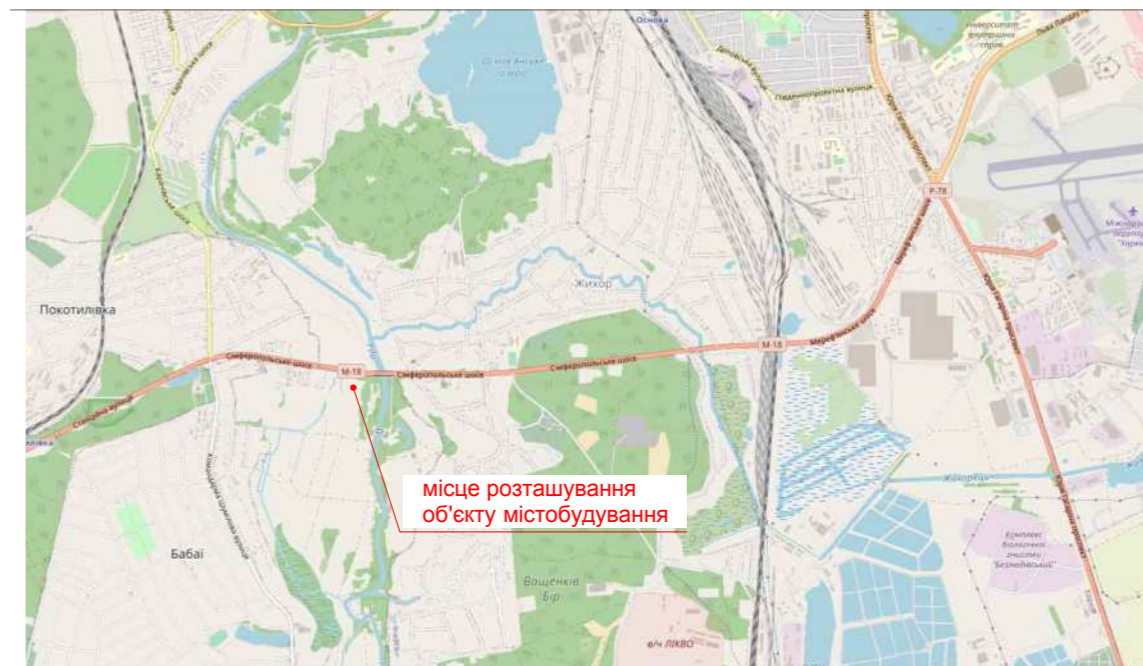

Схема розташування території у планувальній структурі району.

місце розташування об'єкту містобудування

Умовні позначення:

-  - межа міста Харків (орієнтовно)
-  - межа сел. Бабаї (орієнтовно)
-  - місце розташування об'єкту містобудування
-  - житлова садибна забудова
-  - громадська забудова
-  - землі сільськогосподарського призначення
-  - ділянки для індивідуального садівництва
-  - землі промисловості, транспорту
-  - зелені насадження
-  - водні об'єкти
-  - прибережна захисна смуга
-  - водонапірна башта, свердловина
-  - міжнародна автомобільна дорога Київ - Харків - Довжанський
-  - зупинка громадського транспорту (автобуса)
-  - пожежні резервуари (проект)
-  - пожежне депо (проект)
-  - маршрут пожежних авто

						Замовник: Височанська селищна рада			
						Детальний план території для розміщення торгово-складських будівель за межами населених пунктів на території Бабаївської селищної ради Харківського району Харківської області			
Изм.	Кіл.	Лист	Недок	Підпис	Дата				
Розробив	Черемянін					ДЕТАЛЬНИЙ ПЛАН ТЕРИТОРІЇ	Стадія	Аркуш	Аркушів
Н.контроль	Усова						ДПТ	1	5
Затвердив	Любченко					Схема розташування території у планувальній структурі району.	ПП "ДОМІНІОН ХАРКІВ"		